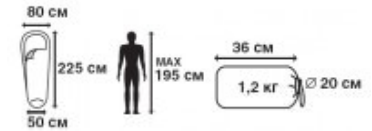

ACTIVE 250

*Цвет товара и комплектация могут отличаться от представленного на изображении

ТЕХНИЧЕСКИЕ ХАРАКТЕРИСТИКИ

Цвет	Синий
Тип	Кокон
Размер	225 x 80 (50) см
Серия	Классические
t комфорт, С°	+12
t лимит комфорта, С°	+6
t экстрим, С°	-4
Внешний материал	Полиэстер
Внутренний материал	Полиэстер
Утеплитель	Hollowfiber 1x250 г/м2
Размер в чехле	20 x 20 x 36 см
вес	1,2