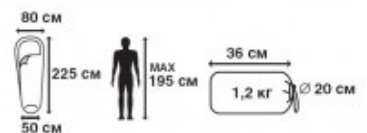

## ТЕХНИЧЕСКИЕ ХАРАКТЕРИСТИКИ

Цвет	Синий/красный
Тип	Кокон
Размер	225 x 80 (50) см
Серия	Классические
t комфорт, С°	+10
t лимит комфорта, С°	+6
t экстрим, С°	-5
Внешний материал	Полиэстер
Внутренний материал	Полиэстер Pongee
Утеплитель	Hollowfiber 1x300 г/м2
Размер в чехле	21 x 21 x 36 см
вес	1,2