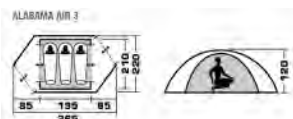

ПАЛАТКИ ПОХОДНЫЕ ALABAMA AIR 2

Артикул: 70159

Вес товара: 3.30 кг

Двухслойная двухместная палатка Alabama Air 2 имеет два входа с противоположных сторон палатки, что обеспечивает отличную вентиляцию даже в жаркую погоду.

Отлично подойдет для туристического похода, кемпинга или отдыха на природе.

Имеет два тамбура для вещей, прочный пол из армированного полиэтилена. Легко устанавливается.