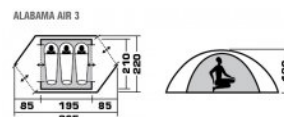

ПАЛАТКИ ПОХОДНЫЕ ALABAMA AIR 3

Артикул: 70157

Вес товара: 3.90 кг

Комфортная двухслойная трехместная палатка Alabama Air 3 отлично вентилируется благодаря двум входам в палатку с москитной сеткой, расположенным с противоположных сторон палатки.

Прочная и надежная, защитит от дождя и ветра.

Предназначена для отдыха на природе, туристических походов и кемпинга.

Просто устанавливается, имеет два тамбура для вещей.