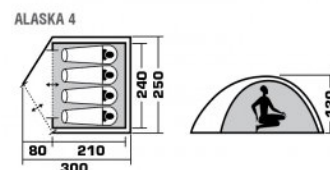

ПАЛАТКИ КАМУФЛЯЖНЫЕ ALASKA 3

Артикул: 70160

Вес товара: 2.80 кг

Трехместная двухслойная камуфляжная палатка Alaska 3 имеет удобный тамбур для вещей. Благодаря расцветке, отлично подойдет для охоты, рыбалки и туристических походов.

Имеет хорошую вентиляцию, надежно защитит от дождя и непогоды, легко и просто устанавливается.

ОСОБЕННОСТИ МОДЕЛИ:

- Палатка легко и быстро устанавливается,
- Тент палатки из полиэстера, с пропиткой PU водостойкостью 2000 мм, надежно защитит от дождя и ветра,
- Все швы проклеены,
- Каркас выполнен из прочного стеклопластика,
- Дно изготовлено из прочного армированного полиэтилена,
- Внутренняя палатка, выполненная из "дышащего" полиэстера, обеспечивает вентиляцию помещения и позволяет конденсату испаряться, не проникая внутрь палатки,
- Удобная D-образная дверь на входе во внутреннюю палатку,
- Москитная сетка на входе во внутреннюю палатку в полный размер двери,
- Вентиляционный клапан,
- Внутренние карманы для мелочей,
- Возможность подвески фонаря в палатке.
- Палатка упакована в сумку-чехол с ручками, застегивающуюся на застежку-молнию.

*Цвет товара и комплектация могут отличаться от представленного на изображении

ТЕХНИЧЕСКИЕ ХАРАКТЕРИСТИКИ

Количество мест	3
Цвет	Камуфляж
Размер	200 x 290 x 120
Тент	Полиэстер, пропитка PU
Водостойкость тента	2000
Внутренняя палатка	Полиэстер "дышащий"
Размер внутренней палатки	190 x 210 x 120
Пол	Армированный полиэтилен
Водостойкость пола	10000
Дуги	Стеклопластик 7,9 мм
Размер в чехле	12 x 12 x 65 см
Вес	2,8
Тип	Камуфляжные