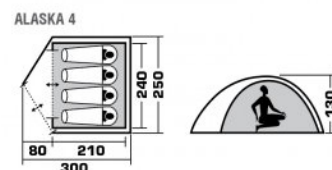

ПАЛАТКИ КАМУФЛЯЖНЫЕ ALASKA 4

Артикул: 70163

Вес товара: 3.40 кг

Отличная двухслойная камуфляжная трехместная палатка с тамбуром TREK PLANET "Alaska 4" - один из лучших вариантов для любителей туризма, рыбалки или охоты.

Ее основное преимущество - двуслойная конструкция, не позволяющая конденсату оседать на стенках спального помещения.

В наличии небольшой удобный тамбур, а благодаря камуфляжной расцветке - палатка не привлекает лишнего внимания на природе.

- Палатка легко и быстро устанавливается,
- Тент палатки из полиэстера, с пропиткой PU водостойкостью 2000 мм, надежно защитит от дождя и ветра,
- Все швы проклеены,
- Каркас выполнен из прочного стеклопластика,
- Дно изготовлено из прочного армированного полиэтилена,
- Внутренняя палатка, выполненная из "дышащего" полиэстера, обеспечивает вентиляцию помещения и позволяет конденсату испаряться, не проникая внутрь палатки,
- Удобная D-образная дверь на входе во внутреннюю палатку,
- Москитная сетка на входе во внутреннюю палатку в полный размер двери,
- Вентиляционный клапан,
- Внутренние карманы для мелочей,
- Возможность подвески фонаря в палатке.
- Палатка упакована в сумку-чехол с ручками, застегивающуюся на застежку-молнию.

*Цвет товара и комплектация могут отличаться от представленного на изображении

ТЕХНИЧЕСКИЕ ХАРАКТЕРИСТИКИ

Количество мест	4
Цвет	Камуфляж
Размер	240 x (210+80) x 130
Тент	Полиэстер, пропитка PU
Водостойкость тента	2000
Внутренняя палатка	Полиэстер "дышащий"
Размер внутренней палатки	240 x 210 x 130
Пол	Армированный полиэтилен
Водостойкость пола	10000
Дуги	Стеклопластик 8,5 мм
Размер в чехле	13 x 13 x 64 см
Вес	3,4
Тип	Камуфляжные