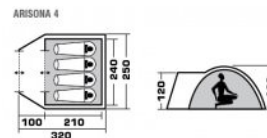

ПАЛАТКИ ТРЕКИНГОВЫЕ ARISONA 4

Артикул: 70174

Вес товара: 4.50 кг

Четырехместная палатка куполообразной формы Trek Planet "Arisona 4" с хорошей вентиляцией и вместительным тамбуром, подходит для длительного путешествия.

ОСОБЕННОСТИ МОДЕЛИ:

- Простая и быстрая установка.
- Тент палатки из полиэстера, с пропиткой PU водостойкостью 3000 мм., надежно защищает от дождя,
- Все швы проклеены, Дно палатки из прочного полиэстера Oxford водостойкостью 6000 мм.,
- Каркас из жестких, прочных и легких композитных дуг (Durapol),
- Внутренняя палатка из "дышащего" полиэстера, обеспечивает вентиляцию помещения и позволяет конденсату испаряться, не проникая внутрь палатки,
- Вентиляционное окно,
- Удобная D-образная дверь с москитной сеткой в полный размер двери на входе во внутреннюю палатку,
- Внутренние карманы для мелочей,
- Возможность подвески фонаря в палатке,
- Палатка упакована в сумку-чехол с ручками, застегивающуюся на застежку-молнию.

*Цвет товара и комплектация могут отличаться от представленного на изображении

ТЕХНИЧЕСКИЕ ХАРАКТЕРИСТИКИ

Количество мест	4
Цвет	Оливковый
Размер	250 x 320 x 130
Тент	Полиэстер, пропитка PU
Водостойкость тента	3000
Внутренняя палатка	Полиэстер "дышащий"
Размер внутренней палатки	240 x 210 x 130
Пол	Полиэстер 150D Oxford
Водостойкость пола	6000
Дуги	Дюралюминий 8,5 мм
Размер в чехле	19 x 19 x 62 см
Вес	4,5
Тип	Трекинговые

Архангельск (8182)63-90-72
Астана (7172)727-132
Астрахань (8512)99-46-04
Барнаул (3852)73-04-60
Белгород (4722)40-23-64
Брянск (4832)59-03-52
Владивосток (423)249-28-31
Волгоград (844)278-03-48
Вологда (8172)26-41-59
Воронеж (473)204-51-73
Екатеринбург (343)384-55-89
Иваново (4932)77-34-06

Ижевск (3412)26-03-58
Иркутск (395)279-98-46
Казань (843)206-01-48
Калининград (4012)72-03-81
Калуга (4842)92-23-67
Кемерово (3842)65-04-62
Киров (8332)68-02-04
Краснодар (861)203-40-90
Красноярск (391)204-63-61
Курск (4712)77-13-04
Липецк (4742)52-20-81
Киргизия (996)312-96-26-47

Магнитогорск (3519)55-03-13
Москва (495)268-04-70
Мурманск (8152)59-64-93
Набережные Челны (8552)20-53-41
Нижний Новгород (831)429-08-12
Новокузнецк (3843)20-46-81
Новосибирск (383)227-86-73
Омск (3812)21-46-40
Орел (4862)44-53-42
Оренбург (3532)37-68-04
Пенза (8412)22-31-16
Казахстан (772)734-952-31

Пермь (342)205-81-47
Ростов-на-Дону (863)308-18-15
Рязань (4912)46-61-64
Самара (846)206-03-16
Санкт-Петербург (812)309-46-40
Саратов (845)249-38-78
Севастополь (8692)22-31-93
Симферополь (3652)67-13-56
Смоленск (4812)29-41-54
Сочи (862)225-72-31
Ставрополь (8652)20-65-13
Таджикистан (992)427-82-92-69

Сургут (3462)77-98-35
Тверь (4822)63-31-35
Томск (3822)98-41-53
Тула (4872)74-02-29
Тюмень (3452)66-21-18
Ульяновск (8422)24-23-59
Уфа (347)229-48-12
Хабаровск (4212)92-98-04
Челябинск (351)202-03-61
Череповец (8202)49-02-64
Ярославль (4852)69-52-93

Единый адрес для всех регионов: ttc@nt-rt.ru || www.trek-planet.nt-rt.ru