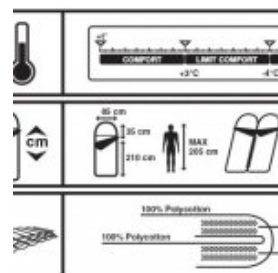

ТЕХНИЧЕСКИЕ ХАРАКТЕРИСТИКИ

Размер в чехле	26 x 26 x 44 см
Цвет	Синий
Тип	Одеяло
Размер	(210+35) x 85 см
Серия	Кемпинговые
t комфорт, С°	+3
t лимит комфорта, С°	-4
t экстрим, С°	-14
Внешний материал	Полиэстер
Внутренний материал	Полликоттон
Утеплитель	4х-канальный Hollowfiber 2x175г/м2
Размер в чехле	26 x 26 x 44 см
вес	2,2
Вид	Одеяло
Размеры	(210+35) x 85 см