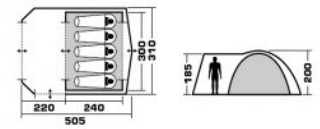

Единый адрес для всех регионов: ttc@nt-rt.ru || www.trek-planet.nt-rt.ru

ПАЛАТКИ КЕМПИНГОВЫЕ ATLANTA 4 AIR

Артикул: 70231

Вес товара: 8.90 кг

Четырехместная двухслойная кемпинговая палатка TREK PLANET "Atlanta Air 4" с вместительным светлым тамбуром, обзорными окнами и двумя входами в тамбур и дополнительным входом в спальное помещение с противоположной стороны палатки.

ATLANTA AIR 5

*Цвет товара и комплектация могут отличаться от представленного на изображении

ТЕХНИЧЕСКИЕ ХАРАКТЕРИСТИКИ

Количество мест	4
Цвет	Хаки
Размер	270 x 480 x 195/180
Тент	Полиэстер, пропитка PU
Водостойкость тента	3000
Внутренняя палатка	Полиэстер "дышащий"
Размер внутренней палатки	260 x 240 x 195
Пол	Армированный полиэтилен
Водостойкость пола	10000
Дуги	Стеклопластик 11/9,5 мм + сталь 16 мм
Размер в чехле	26 x 26 x 66 см
Вес	7,6
Тип	Кемпинговые