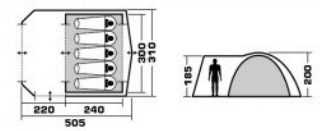

ATLANTA AIR 5

*Цвет товара и комплектация могут отличаться от представленного на изображении

ТЕХНИЧЕСКИЕ ХАРАКТЕРИСТИКИ

Количество мест	5
Цвет	Хаки
Размер	310 x 505 x 200/185
Тент	Полиэстер, пропитка PU
Водостойкость тента	3000
Внутренняя палатка	Полиэстер "дышащий"
Размер внутренней палатки	300 x 240 x 200
Пол	Армированный полиэтилен
Водостойкость пола	10000
Дуги	Стеклопластик 11/9,5 мм + сталь 16 мм
Размер в чехле	28 x 28 x 64 см
Вес	9,9
Тип	Кемпинговые