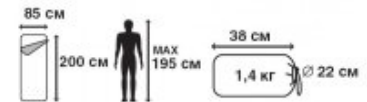

ОСОБЕННОСТИ МОДЕЛИ:

- Термоклапан вдоль молнии,
- Внутренний карман,
- Небольшой вес,
- К спальнику прилагается чехол для удобного хранения и переноски.

ТЕХНИЧЕСКИЕ ХАРАКТЕРИСТИКИ

| | |
|----------------------|------------------------|
| Размер в чехле | 25 x 25 x 40 см |
| Цвет | Синий |
| Тип | Одеяло |
| Размер | 200 x 85 см |
| Серия | Классические |
| t комфорт, С° | +10 |
| t лимит комфорта, С° | +6 |
| t экстрим, С° | -5 |
| Внешний материал | Полиэстер |
| Внутренний материал | Полиэстер Pongee |
| Утеплитель | Hollowfiber 1x300 г/м2 |
| Размер в чехле | 25 x 25 x 40 см |
| вес | 1,4 |
| Размеры | 200 x 85 см |