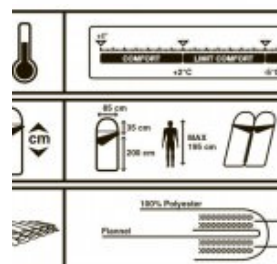

ТЕХНИЧЕСКИЕ ХАРАКТЕРИСТИКИ

Размер в чехле	29 x 29 x 41 см
Цвет	Синий
Тип	Одеяло
Размер	(200+35) x 85 см
Серия	Кемпинговые
t комфорт, С°	2
t лимит комфорта, С°	-5
t экстрим, С°	-15
Внешний материал	Полиэстер
Внутренний материал	Фланель
Утеплитель	4х-канальный Hollowfiber 2x175г/м2
Размер в чехле	29 x 29 x 41 см
вес	2,6
Вид	Одеяло
Размеры	(200+35) x 85 см