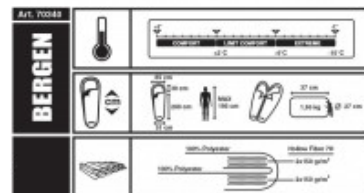

СПАЛЬНИКИ-КОКОНЫ BERGEN

Артикул: 70340

Вес товара: 2.00 кг

Теплый, комфортный и удобный 3-х сезонный спальник-кокон Trek Planet "Bergen" прекрасно подойдет для длительных походов в весенне-осенний период.

Отличительная особенность спальника - вшитая в капюшон флисовая наволочка. Внешний материал: усиленный полиэстер Ripstop, внутренняя ткань: мягкий полиэстер (Cire). Утеплен двумя слоями супер технического 7-канального волокна Hollow Fiber.

Оптимальный выбор для тех, кто часто ходит в походы.

Данная модель имеет возможность состегивания спальников между собой.

Для этого вам необходимо приобрести спальник с правой и с левой молнией.

ОСОБЕННОСТИ МОДЕЛИ:

- Конструкция капюшона и спальника анатомической формы,
- Удобный глубокий капюшон,
- 7-канальный наполнитель Hollow Fiber,
- Внешний материал: усиленный полиэстер RipStop,
- Внутренняя ткань: мягкий полиэстер (Cire),
- Молния (YKK, Япония) имеет два замка с обеих сторон,
- Тепловой ворот,
- Флисовая наволочка в капюшоне,
- Термоклапан вдоль молнии,
- Внутренний карман,
- Возможно состегивание спальников между собой,
- К спальнику прилагается компрессионный чехол из прочного полиэстера OXFORD для удобного хранения и переноски.

*Цвет товара и комплектация могут отличаться от представленного на изображении

ТЕХНИЧЕСКИЕ ХАРАКТЕРИСТИКИ

Цвет	Серый/красный
Тип	Кокон
Размер	220 x 85 (51) см
Серия	Трекинговые
t комфорт, С°	+2
t лимит комфорта, С°	-4
t экстрим, С°	-15
Внешний материал	Полиэстер RipStop
Внутренний материал	Полиэстер Cire
Утеплитель	7-канальный Hollowfiber 2x150г/м2
Размер в чехле	27 x 27 x 37 см
вес	1,95
Вид	Кокон