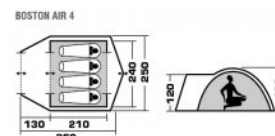

Единый адрес для всех регионов: ttc@nt-rt.ru || www.trek-planet.nt-rt.ru

ПАЛАТКИ ТРЕКИНГОВЫЕ BOSTON AIR 4

Артикул: 70186

Вес товара: 4.80 кг

Четырехместная палатка Trek Planet "Boston Air 4" с отличной вентиляцией, большим тамбуром и двумя входами во внутреннюю палатку отлично подходит для длительного путешествия.

*Цвет товара и комплектация могут отличаться от представленного на изображении

ТЕХНИЧЕСКИЕ ХАРАКТЕРИСТИКИ

Количество мест	4
Цвет	Оливковый
Размер	250 x 350 x 130
Тент	Полиэстер, пропитка PU
Водостойкость тента	3000
Внутренняя палатка	Полиэстер "дышащий"
Размер внутренней палатки	240 x 210 x 130
Пол	Полиэстер 150D Oxford
Водостойкость пола	6000
Дуги	Дюрапол 8,5 мм
Размер в чехле	19 x 19 x 62 см
Вес	4,8
Тип	Трекинговые