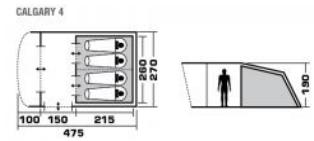

*Цвет товара и комплектация могут отличаться от представленного на изображении

ТЕХНИЧЕСКИЕ ХАРАКТЕРИСТИКИ

Количество мест	4
Цвет	Песочный
Размер	270 x 475 x 190
Тент	Полиэстер, пропитка PU
Водостойкость тента	3000
Внутренняя палатка	Полиэстер "дышащий"
Размер внутренней палатки	215 x 260 x 190
Пол	Армированный полиэтилен
Водостойкость пола	10000
Дуги	Стеклопластик 12,7 мм
Размер в чехле	28 x 28 x 70 см
Вес	14,3
Тип	Кемпинговые