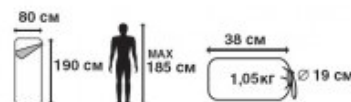

ОСОБЕННОСТИ МОДЕЛИ:

- Термоклапан вдоль молнии,
- Внутренний карман,
- Небольшой вес,
- К спальнику прилагается чехол для удобного хранения и переноски.

ТЕХНИЧЕСКИЕ ХАРАКТЕРИСТИКИ

Размер в чехле	20 x 20 x 38 см
Цвет	Синий
Тип	Одеяло
Размер	190 x 80 см
Серия	Классические
t комфорт, С°	+14
t лимит комфорта, С°	+9
Внешний материал	Полиэстер
Внутренний материал	Полиэстер Pongee
Утеплитель	Hollowfiber 1x200 г/м2
Размер в чехле	20 x 20 x 38 см
вес	1,05
Размеры	190 x 80 см