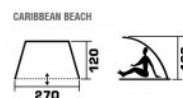

ТЕХНИЧЕСКИЕ ХАРАКТЕРИСТИКИ

Цвет	Желтый/оранжевый
Размер	120 x 270 x 120
Тент	Полиэстер, пропитка PU
Водостойкость тента	500
Пол	Армированный полиэтилен
Водостойкость пола	10000
Дуги	Стеклопластик 7,9 мм
Размер в чехле	10 x 10 x 68 см
Вес	1,4
Тип	Шатры и Тенты