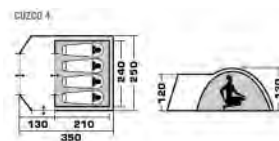

*Цвет товара и комплектация могут отличаться от представленного на изображении

ТЕХНИЧЕСКИЕ ХАРАКТЕРИСТИКИ

Количество мест	3
Цвет	Оливковый
Размер	210 x 340 x 120
Тент	Полиэстер, пропитка PU
Водостойкость тента	3000
Внутренняя палатка	Полиэстер "дышащий"
Размер внутренней палатки	200 x 210 x 120
Пол	Полиэстер 150D Oxford
Водостойкость пола	6000
Дуги	Дюрапол 7,9 мм
Размер в чехле	17 x 17 x 62 см
Вес	4,3
Тип	Трекинговые