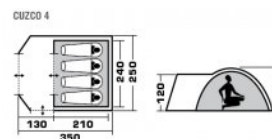

*Цвет товара и комплектация могут отличаться от представленного на изображении

ТЕХНИЧЕСКИЕ ХАРАКТЕРИСТИКИ

Количество мест	4
Цвет	Оливковый
Размер	250 x 350 x 130
Тент	Полиэстер, пропитка PU
Водостойкость тента	3000
Внутренняя палатка	Полиэстер "дышащий"
Размер внутренней палатки	240 x 210 x 130
Пол	Полиэстер 150D Oxford
Водостойкость пола	6000
Дуги	Дюрапол 8,5 мм
Размер в чехле	19 x 19 x 62 см
Вес	4,6
Тип	Трекинговые