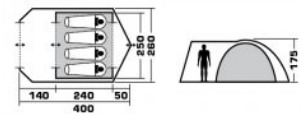

DAHAB AIR 4

*Цвет товара и комплектация могут отличаться от представленного на изображении

ТЕХНИЧЕСКИЕ ХАРАКТЕРИСТИКИ

Количество мест	4
Цвет	Синий/серый
Размер	260 x 400 x 175
Тент	Полиэстер, пропитка PU
Водостойкость тента	3000
Внутренняя палатка	Полиэстер "дышащий"
Размер внутренней палатки	250 x 210 x 175
Пол	Армированный полиэтилен
Водостойкость пола	10000
Дуги	Стеклопластик 11 мм + сталь 16 мм
Размер в чехле	21 x 21 x 64 см
Вес	8
Тип	Кемпинговые