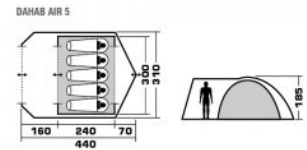

ПАЛАТКИ КЕМПИНГОВЫЕ DAHAB AIR 5

Артикул: 70236

Вес товара: 9.90 кг

Двухслойная пятиместная классическая палатка Trek Planet "Dahab Air 5" с вместительным светлым тамбуром, обзорными окнами и двумя входами во внутреннюю палатку с противоположных сторон.

ОСОБЕННОСТИ МОДЕЛИ:

- Тент палатки из полиэстера с пропиткой PU надежно защищает от дождя и ветра,
- Все швы проклеены,
- Высокий, вместительный и светлый тамбур,
- Четыре обзорных окна со шторкой во тамбуре,
- Дно из прочного водонепроницаемого армированного полиэтилена позволяет устанавливать палатку на жесткой траве, песчаной поверхности, глине и т.д.
- Дуги из прочного стеклопластика,
- Внутренняя палатка из "дышащего" полиэстера, обеспечивает вентиляцию помещения и позволяет конденсату испаряться, не проникая внутрь палатки,
- Два входа во внутреннюю палатку с противоположных сторон,
- Вентиляционные окна в спальном отделении,
- Москитная сетка на каждом входе во внутреннюю палатку в полный размер двери,
- Внутренние карманы для мелочей во внутренней палатке,
- Возможность подвески фонаря в палатке,
- Для удобства транспортировки и хранения предусмотрен чехол из прочного полиэстера OXFORD, с двумя ручками и закрывающийся на застежку-молнию.

*Цвет товара и комплектация могут отличаться от представленного на изображении

ТЕХНИЧЕСКИЕ ХАРАКТЕРИСТИКИ

Количество мест	5
Цвет	Синий/серый
Размер	310 x 440 x 185
Тент	Полиэстер, пропитка PU
Водостойкость тента	3000
Внутренняя палатка	Полиэстер "дышащий"
Размер внутренней палатки	310 x 210 x 185
Пол	Армированный полиэтилен
Водостойкость пола	10000
Дуги	Стеклопластик 11 мм + сталь 16 мм
Размер в чехле	23 x 23 x 65 см
Вес	9,9
Тип	Кемпинговые