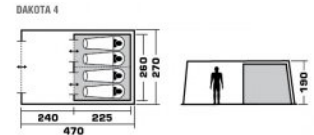

Единый адрес для всех регионов: ttc@nt-rt.ru || www.trek-planet.nt-rt.ru

ПАЛАТКИ КЕМПИНГОВЫЕ ДАКОТА 4

Артикул: 70245

Вес товара: 9.90 кг

Двухслойная четырехместная семейная палатка в форме полубочки Trek Planet "Dakota 4" с отличной вентиляцией и вместительным внутренним помещением, позволяющим с комфортом расположиться внутри всей семьей или небольшой компании отдыхающих - отличный выбор для семейного кемпинга и отдыха на природе.

*Цвет товара и комплектация могут отличаться от представленного на изображении

ТЕХНИЧЕСКИЕ ХАРАКТЕРИСТИКИ

Количество мест	4
Цвет	Песочный
Размер	270 x 470 x 190
Тент	Полиэстер, пропитка PU
Водостойкость тента	3000
Внутренняя палатка	Полиэстер "дышащий"
Размер внутренней палатки	260 x 225 x 190
Пол	Армированный полиэтилен
Водостойкость пола	10000
Дуги	Стеклопластик 11 мм + сталь 16 мм
Размер в чехле	27 x 27 x 70 см
Вес	9,9
Тип	Кемпинговые