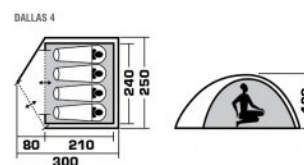

ПАЛАТКИ ПОХОДНЫЕ DALLAS 4

Артикул: 70105

Вес товара: 3.40 кг

Четырехместная палатка с удобным тамбуром TREK PLANET "Dallas 4" - самая доступная по цене среди двухслойных палаток для небольшой компании!

Палатка легко и быстро устанавливается.

Двухслойная конструкция не позволяет конденсату оседать на стенках спального помещения.

Компактные размеры, удобная сумка с ручками для переноски и малый вес.