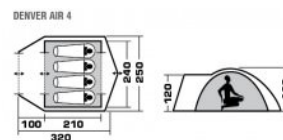

Единый адрес для всех регионов: ttc@nt-rt.ru || www.trek-planet.nt-rt.ru

ПАЛАТКИ ТРЕКИНГОВЫЕ DENVER AIR 3

Артикул: 70176

Вес товара: 4.00 кг

Трехместная палатка куполообразной формы Trek Planet "Denver Air 3" с отличной вентиляцией, вместительным тамбуром и двумя входами, отлично подходит для длительного путешествия.

*Цвет товара и комплектация могут отличаться от представленного на изображении

ТЕХНИЧЕСКИЕ ХАРАКТЕРИСТИКИ

Количество мест	3
Цвет	Оливковый
Размер	210 x 310 x 120
Тент	Полиэстер, пропитка PU
Водостойкость тента	3000
Внутренняя палатка	Полиэстер "дышащий"
Размер внутренней палатки	200 x 210 x 120
Пол	Полиэстер 150D Oxford
Водостойкость пола	6000
Дуги	Дюрапол 7,9 мм
Размер в чехле	18 x 18 x 62 см
Вес	4
Тип	Трекинговые