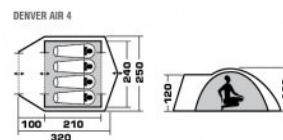

ПАЛАТКИ ТРЕКИНГОВЫЕ DENVER AIR 4

Артикул: 70178

Вес товара: 4.70 кг

Четырехместная палатка куполообразной формы Trek Planet "Denver Air 4" с отличной вентиляцией, вместительным тамбуром и двумя входами, отлично подходит для длительного путешествия.

ОСОБЕННОСТИ МОДЕЛИ:

- Простая и быстрая установка.
- Тент палатки из полиэстера, с пропиткой PU водостойкостью 3000мм, надежно защищает от дождя,
- Все швы проклеены,
- Просторный тамбур с двумя входами,
- Каркас из жестких, прочных и легких композитных дуг (Durapol),
- Дно палатки из прочного полиэстера Oxford водостойкостью 6000мм.,
- Боковая дверь тамбура закрывается молнией, спрятанной под внешним тентом, что препятствует попаданию влаги через молнию во время дождя,
- Внутренняя палатка из "дышащего" полиэстера, обеспечивает вентиляцию помещения и позволяет конденсату испаряться, не проникая внутрь палатки,
- Два входа во внутреннюю палатку с противоположных сторон тента,
- Удобная D-образная дверь с москитной сеткой в полный размер двери на каждом входе во внутреннюю палатку,
- Вентиляционное окно,
- Внутренние карманы для мелочей,
- Возможность подвески фонаря в палатке,
- Для удобства транспортировки и хранения предусмотрен современный компрессионный чехол с ручкой.

*Цвет товара и комплектация могут отличаться от представленного на изображении

ТЕХНИЧЕСКИЕ ХАРАКТЕРИСТИКИ

Количество мест	4
Цвет	Оливковый
Размер	250 x 320 x 130
Тент	Полиэстер, пропитка PU
Водостойкость тента	3000
Внутренняя палатка	Полиэстер "дышащий"
Размер внутренней палатки	240 x 210 x 130
Пол	Полиэстер 150D Oxford
Водостойкость пола	6000
Дуги	Дюрапол 8,5 мм
Размер в чехле	19 x 19 x 62 см
Вес	4,7
Тип	Трекинговые