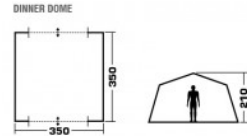

ШАТРЫ КЕМПИНГОВЫЕ DINNER DOME

Артикул: 70250

Вес товара: 10.40 кг

Универсальный шатер четырехугольной формы Trek Planet "Dinner Dome" с большим внутренним помещением и прекрасной обзорностью отлично подойдет как для дачи, так и для кемпинга. При открытых по всему периметру окнах - хорошо проветривается. При полностью закрытых шторках - полностью защищает от дождя.

ОСОБЕННОСТИ МОДЕЛИ:

- Большие москитные сетки во всю ширину окон и дверей,
- Защитные шторы на каждом окне и каждой двери,
- Все швы проклеены,
- Легко собирается и разбирается,
- Устойчив на ветру,
- Два входа в палатку,
- Защитный полог по всему периметру ограждает от ветра и дождя,
- Возможность подвески фонаря в палатке,
- Устойчивая конструкция,
- Для большего комфорта прилагается чехол для хранения с удобной ручкой.

*Цвет товара и комплектация могут отличаться от представленного на изображении

ТЕХНИЧЕСКИЕ ХАРАКТЕРИСТИКИ

Цвет	Синий/голубой
Размер	350 x 350 x 210
Тент	Полиэстер, пропитка PU
Водостойкость тента	2000
Дуги	Стеклопластик 12,7/11 мм + сталь 19 мм
Размер в чехле	23 x 23 x 87 см
Вес	10,4
Тип	Шатры и Тенты

Архангельск (8182)63-90-72
Астана (7172)727-132
Астрахань (8512)99-46-04
Барнаул (3852)73-04-60
Белгород (4722)40-23-64
Брянск (4832)59-03-52
Владивосток (423)249-28-31
Волгоград (844)278-03-48
Вологда (8172)26-41-59
Воронеж (473)204-51-73
Екатеринбург (343)384-55-89
Иваново (4932)77-34-06

Ижевск (3412)26-03-58
Иркутск (395)279-98-46
Казань (843)206-01-48
Калининград (4012)72-03-81
Калуга (4842)92-23-67
Кемерово (3842)65-04-62
Киров (8332)68-02-04
Краснодар (861)203-40-90
Красноярск (391)204-63-61
Курск (4712)77-13-04
Липецк (4742)52-20-81
Киргизия (996)312-96-26-47

Магнитогорск (3519)55-03-13
Москва (495)268-04-70
Мурманск (8152)59-64-93
Набережные Челны (8552)20-53-41
Нижний Новгород (831)429-08-12
Новокузнецк (3843)20-46-81
Новосибирск (383)227-86-73
Омск (3812)21-46-40
Орел (4862)44-53-42
Оренбург (3532)37-68-04
Пенза (8412)22-31-16
Казахстан (772)734-952-31

Пермь (342)205-81-47
Ростов-на-Дону (863)308-18-15
Рязань (4912)46-61-64
Самара (846)206-03-16
Санкт-Петербург (812)309-46-40
Саратов (845)249-38-78
Севастополь (8692)22-31-93
Симферополь (3652)67-13-56
Смоленск (4812)29-41-54
Сочи (862)225-72-31
Ставрополь (8652)20-65-13
Таджикистан (992)427-82-92-69

Сургут (3462)77-98-35
Тверь (4822)63-31-35
Томск (3822)98-41-53
Тула (4872)74-02-29
Тюмень (3452)66-21-18
Ульяновск (8422)24-23-59
Уфа (347)229-48-12
Хабаровск (4212)92-98-04
Челябинск (351)202-03-61
Череповец (8202)49-02-64
Ярославль (4852)69-52-93

Единый адрес для всех регионов: ttc@nt-rt.ru || www.trek-planet.nt-rt.ru