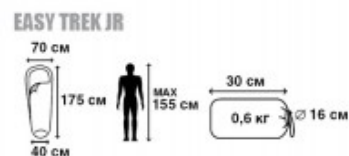

*Цвет товара и комплектация могут отличаться от представленного на изображении

ТЕХНИЧЕСКИЕ ХАРАКТЕРИСТИКИ

Цвет	Серый
Тип	Кокон
Размер	175 x 70 (40) см
Серия	Классические
t комфорт, С°	14
t лимит комфорта, С°	9
Внешний материал	Полиэстер
Внутренний материал	Полиэстер
Утеплитель	Hollow Fiber 1x200 г/м2
Размер в чехле	15 x 15 x 32 см
вес	0,6