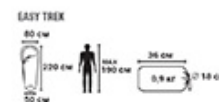

ТЕХНИЧЕСКИЕ ХАРАКТЕРИСТИКИ

Цвет	Антрацит
Тип	Кокон
Размер	220 x 80 (50) см
Серия	Классические
t комфорт, С°	+14
t лимит комфорта, С°	+9
Внешний материал	Полиэстер
Внутренний материал	Полиэстер
Утеплитель	Hollowfiber 1x200 г/м2
Размер в чехле	18 x 18 x 36 см
Вес	0,9