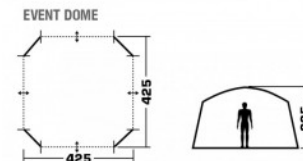

Единый адрес для всех регионов: ttc@nt-rt.ru || www.trek-planet.nt-rt.ru

ШАТРЫ КЕМПИНГОВЫЕ EVENT DOME

Артикул: 70261

Вес товара: 9.50 кг

Универсальный шатер четырехугольной формы TREK PLANET "Event Dome" с огромным внутренним помещением, отлично подойдет как для дачи, в качестве беседки или полевого навеса. Все стороны съемные, из москитной сетки позволяют шатру отлично проветриваться, защищая от насекомых.

*Цвет товара и комплектация могут отличаться от представленного на изображении

ТЕХНИЧЕСКИЕ ХАРАКТЕРИСТИКИ

Цвет	Синий/голубой
Размер	425 x 425 x 235
Тент	Полиэстер, пропитка PU
Водостойкость тента	1000
Дуги	Стеклопластик 12,7/9,5 мм
Размер в чехле	23 x 23 x 87 см
Вес	9,5
Тип	Шатры и Тенты