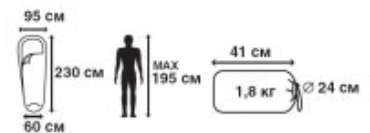

ТЕХНИЧЕСКИЕ ХАРАКТЕРИСТИКИ

Цвет	Камуфляж
Тип	Кокон
Размер	230 x 95 (60) см
Серия	Камуфляж
t комфорт, С°	+6
t экстрим, С°	-13
Внешний материал	Полиэстер
Внутренний материал	Полиэстер
Утеплитель	Hollowfiber 2x150 г/м2
Размер в чехле	25 x 25 x 41 см
вес	1,8
Вид	Кокон

FISHERMAN XL