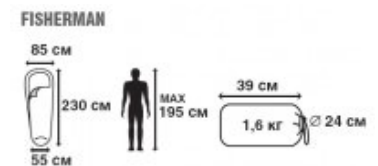

## ТЕХНИЧЕСКИЕ ХАРАКТЕРИСТИКИ

Цвет	Камуфляж
Тип	Кокон
Размер	230 x 85 (55) см
Серия	Камуфляж
t комфорт, С°	+6
t экстрим, С°	-13
Внешний материал	Полиэстер
Внутренний материал	Полиэстер
Утеплитель	Hollowfiber 2x150 г/м2
Размер в чехле	25 x 25 x 39 см
вес	1,6
Вид	Кокон