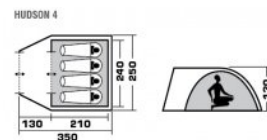

*Цвет товара и комплектация могут отличаться от представленного на изображении

ТЕХНИЧЕСКИЕ ХАРАКТЕРИСТИКИ

Количество мест	2
Цвет	Серый/оранжевый
Размер	160 x 330 x 110
Тент	Полиэстер, пропитка PU
Водостойкость тента	3000
Внутренняя палатка	Полиэстер "дышащий"
Размер внутренней палатки	150 x 210 x 110
Пол	Полиэстер 150D Oxford
Водостойкость пола	6000
Дуги	Дюрапол 8,5/7,9 мм
Размер в чехле	17 x 17 x 65 см
Вес	3,9
Тип	Трекинговые