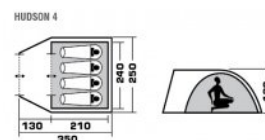

ПАЛАТКИ ТРЕКИНГОВЫЕ HUDSON 3

Артикул: 70214

Вес товара: 4.50 кг

Трехместная палатка куполообразной формы Trek Planet "Hudson 3" с хорошей вентиляцией, вместительным тамбуром и обзорными окнами, спортивного типа, подходит для длительного путешествия.

ОСОБЕННОСТИ МОДЕЛИ:

- Простая и быстрая установка,
- Тент палатки из полиэстера, с пропиткой PU водостойкостью 3000мм, надежно защищает от дождя,
- Все швы проклеены,
- Дно палатки из прочного полиэстера Oxford водостойкостью 6000мм.,
- Каркас из жестких, прочных и легких композитных дуг (Durapol),
- Обзорные окна в тамбуре,
- Внутренняя палатка из "дышащего" полиэстера, обеспечивает вентиляцию помещения и позволяет конденсату испаряться, не проникая внутрь палатки,
- Вентиляционное окно,
- Удобная D-образная дверь с москитной сеткой в полный размер на входе во внутреннюю палатку,
- Внутренние карманы для мелочей,
- Возможность подвески фонаря в палатке,
- Для удобства транспортировки и хранения предусмотрен современный компрессионный чехол с ручкой.

*Цвет товара и комплектация могут отличаться от представленного на изображении

ТЕХНИЧЕСКИЕ ХАРАКТЕРИСТИКИ

Количество мест	3
Цвет	Серый/оранжевый
Размер	210 x 340 x 120
Тент	Полиэстер, пропитка PU
Водостойкость тента	3000
Внутренняя палатка	Полиэстер "дышащий"
Размер внутренней палатки	200 x 210 x 120
Пол	Полиэстер 150D Oxford
Водостойкость пола	6000
Дуги	Дюрапол 8,5 мм
Размер в чехле	19 x 19 x 60 см
Вес	4,5
Тип	Трекинговые