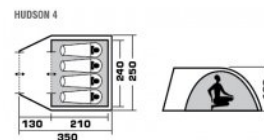

ПАЛАТКИ ТРЕКИНГОВЫЕ HUDSON 4

Артикул: 70216

Вес товара: 5.40 кг

Четырехместная палатка куполообразной формы Trek Planet "Hudson 4" с хорошей вентиляцией, вместительным тамбуром и обзорными окнами, спортивного типа, подходит для длительного путешествия.

ОСОБЕННОСТИ МОДЕЛИ:

- Простая и быстрая установка,
- Тент палатки из полиэстера, с пропиткой PU водостойкостью 3000мм, надежно защищает от дождя,
- Все швы проклеены,
- Дно палатки из прочного полиэстера Oxford водостойкостью 6000мм.,
- Каркас из жестких, прочных и легких композитных дуг (Durapol),
- Обзорные окна в тамбуре,
- Внутренняя палатка из "дышащего" полиэстера, обеспечивает вентиляцию помещения и позволяет конденсату испаряться, не проникая внутрь палатки,
- Вентиляционное окно,
- Удобная D-образная дверь с москитной сеткой в полный размер на входе во внутреннюю палатку,
- Внутренние карманы для мелочей,
- Возможность подвески фонаря в палатке,
- Для удобства транспортировки и хранения предусмотрен современный компрессионный чехол с ручкой.

*Цвет товара и комплектация могут отличаться от представленного на изображении

ТЕХНИЧЕСКИЕ ХАРАКТЕРИСТИКИ

Количество мест	4
Цвет	Серый/оранжевый
Размер	250 x 350 x 130
Тент	Полиэстер, пропитка PU
Водостойкость тента	3000
Внутренняя палатка	Полиэстер "дышащий"
Размер внутренней палатки	240 x 210 x 130
Пол	Полиэстер 150D Oxford
Водостойкость пола	6000
Дуги	Дюрапол 9,5 мм
Размер в чехле	20 x 20 x 64 см
Вес	5,4
Тип	Трекинговые