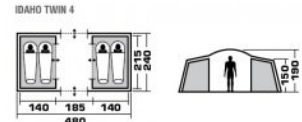

Единый адрес для всех регионов: ttc@nt-rt.ru || www.trek-planet.nt-rt.ru

ПАЛАТКИ КЕМПИНГОВЫЕ IDAHO TWIN 4

Артикул: 70223

Вес товара: 9.40 кг

Четырехместная двухслойная семейная кемпинговая палатка TREK PLANET "Idaho Twin 4" с двумя отдельными спальными отделениями, отличной вентиляцией и большим тамбуром между спальными отделениями - отличный выбор для семейного кемпинга и отдыха на природе.

*Цвет товара и комплектация могут отличаться от представленного на изображении

ТЕХНИЧЕСКИЕ ХАРАКТЕРИСТИКИ

Количество мест	4
Цвет	Хаки
Размер	240 x 480 x 190
Тент	Полиэстер, пропитка PU
Водостойкость тента	3000
Внутренняя палатка	Полиэстер щий"
Размер внутренней палатки	140 x 215 x 150
Пол	Армированный полиэтилен
Водостойкость пола	10000
Дуги	Стеклопластик 9,5 мм + сталь 16 мм
Размер в чехле	20 x 20 x 68 см
Вес	9,4
Тип	Кемпинговые