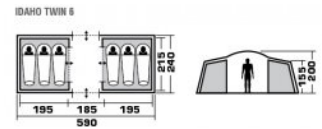

Единый адрес для всех регионов: ttc@nt-rt.ru || www.trek-planet.nt-rt.ru

ПАЛАТКИ КЕМПИНГОВЫЕ IDAHO TWIN 6

Артикул: 70225

Вес товара: 10.50 кг

Двухкомнатная шестиместная (3+3) двухслойная палатка Idaho Twin 6 идеально подойдет для отдыха на природе всей семьей или большой компанией. Дверь тамбура устанавливается на стальные стойки в качестве дополнительного тента. Хорошая вентиляция обеспечивается благодаря большим вентиляционным окнам. Просторный тамбур высотой 200 см. позволит разместить внутри столовую.

*Цвет товара и комплектация могут отличаться от представленного на изображении

ТЕХНИЧЕСКИЕ ХАРАКТЕРИСТИКИ

Количество мест	6
Цвет	
Размер	240 x 590 x 200
Тент	Полиэстер, пропитка PU
Водостойкость тента	3000
Внутренняя палатка	Полиэстер "дышащий"
Размер внутренней палатки	
Пол	Армированный полиэтилен
Водостойкость пола	10000
Дуги	Стекловолокно 9,5, сталь 16
Размер в чехле	23 x 23 x 68
Вес	10,5
Тип	Кемпинговые