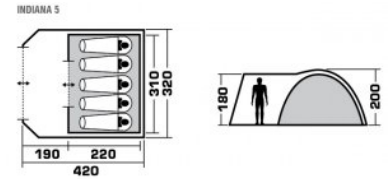

ПАЛАТКИ КЕМПИНГОВЫЕ INDIANA 4

Артикул: 70112

Вес товара: 8.70 кг

Четырехместная двухслойная кемпинговая палатка TREK PLANET "Indiana 4" с хорошей вентиляцией и большим и светлым тамбуром, хорошо подойдет для кемпинга выходного дня или отдыха на природе с семьей.

ОСОБЕННОСТИ МОДЕЛИ:

- Простая и быстрая установка,
- Тент палатки из полиэстера с пропиткой PU надежно защищает от дождя и ветра.
- Все швы проклеены.
- Высокий, вместительный и светлый тамбур,
- Большие обзорные окна в тамбуре,
- Дно из прочного водонепроницаемого армированного полиэтилена позволяет устанавливать палатку на жесткой траве, песчаной поверхности, глине и т.д.
- Дуги из прочного стеклопластика;
- Внутренняя палатка из "дышащего" полиэстера, обеспечивает вентиляцию помещения и позволяет конденсату испаряться, не проникая внутрь палатки;
- Вентиляционное окно в спальном отделении,
- Удобная D-образная дверь на входе во внутреннюю палатку,
- Москитная сетка на входе в спальное отделение в полный размер двери,
- Внутренние карманы для мелочей во внутренней палатке,
- Возможность подвески фонаря в палатке.

*Цвет товара и комплектация могут отличаться от представленного на изображении

ТЕХНИЧЕСКИЕ ХАРАКТЕРИСТИКИ

Количество мест	4
Цвет	Синий/серый
Размер	280 x 400 x 190
Тент	Полиэстер, пропитка PU
Водостойкость тента	2000
Внутренняя палатка	Полиэстер "дышащий"
Размер внутренней палатки	270 x 220 x 175
Пол	Армированный полиэтилен
Водостойкость пола	10000
Дуги	Стеклопластик 11 мм
Размер в чехле	20 x 20 x 68 см
Вес	8,7
Тип	Кемпинговые