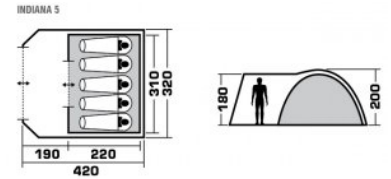

Единый адрес для всех регионов: ttc@nt-rt.ru || www.trek-planet.nt-rt.ru

ПАЛАТКИ КЕМПИНГОВЫЕ INDIANA 5

Артикул: 70114

Вес товара: 9.70 кг

Пятиместная двухслойная кемпинговая палатка TREK PLANET "Indiana 5" с хорошей вентиляцией и большим и светлым тамбуром, хорошо подойдет для кемпинга выходного дня или отдыха на природе с семьей.

*Цвет товара и комплектация могут отличаться от представленного на изображении

ТЕХНИЧЕСКИЕ ХАРАКТЕРИСТИКИ

Количество мест	5
Цвет	Синий/серый
Размер	320 x 420 x 200
Тент	Полиэстер, пропитка PU
Водостойкость тента	2000
Внутренняя палатка	Полиэстер "дышащий"
Размер внутренней палатки	310 x 220 x 190
Пол	Армированный полиэтилен
Водостойкость пола	10000
Дуги	Стеклопластик 11 мм
Размер в чехле	22 x 22 x 68 см
Вес	9,7
Тип	Кемпинговые