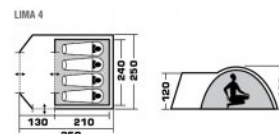

ПАЛАТКИ ПОХОДНЫЕ LIMA 3

Артикул: 70180

Вес товара: 4.20 кг

Трехместная двухслойная туристическая палатка Trek Planet Lima 3 имеет вместительный тамбур с дополнительным входом и отличную вентиляцию.

Прекрасно подойдет для походов, отдыха на природе и кемпинга. Хорошо вентилируется благодаря москитной сетке на входе в палатку и вентиляционному окну. Прочная и надежная, легко и просто устанавливается, отлично защитит от дождя и ветра.

ОСОБЕННОСТИ МОДЕЛИ:

- Палатка легко и быстро устанавливается,
- Тент палатки из полиэстера, с пропиткой PU водостойкостью 3000 мм, надежно защитит от дождя и ветра,
- Все швы проклеены,
- Внутренняя палатка, выполненная из "дышащего" полиэстера, обеспечивает вентиляцию помещения и позволяет конденсату испаряться, не проникая внутрь палатки,
- Каркас выполнен из прочного стеклопластика,
- Дно изготовлено из прочного армированного полиэтилена,
- Просторный тамбур с двумя входами,
- Удобная D-образная дверь на входе во внутреннюю палатку,
- Москитная сетка на входе в спальное отделение в полный размер двери,
- Вентиляционное окно,
- Внутренние карманы для мелочей,
- Возможность подвески фонаря в палатке.
- Палатка упакована в сумку-чехол с ручками, застегивающуюся на застежку-молнию.

*Цвет товара и комплектация могут отличаться от представленного на изображении

ТЕХНИЧЕСКИЕ ХАРАКТЕРИСТИКИ

Количество мест	3
Цвет	Синий
Размер	210 x 340 x 120
Тент	Полиэстер, пропитка PU
Водостойкость тента	3000
Внутренняя палатка	Полиэстер "дышащий"
Размер внутренней палатки	200 x 210 x 120
Пол	Армированный полиэтилен
Водостойкость пола	10000
Дуги	Стеклопластик 7,9 мм
Размер в чехле	18 x 18 x 58 см
Вес	4,2
Тип	Походные