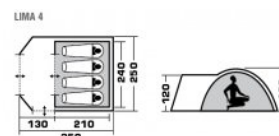

Единый адрес для всех регионов: ttc@nt-rt.ru || www.trek-planet.nt-rt.ru

ПАЛАТКИ ПОХОДНЫЕ LIMA 4

Артикул: 70182

Вес товара: 4.60 кг

Просторная четырехместная двухслойная палатка Lima 4 с вместительным тамбуром, отлично подойдет как для туристических походов, так и для отдыха на природе. Хорошо вентилируется, имеет москитную сетку на входе в спальное отделение. Прочное дно позволяет поставить палатку на любую поверхность. Защитит от дождя и непогоды. Просто и легко собирается.

*Цвет товара и комплектация могут отличаться от представленного на изображении

ТЕХНИЧЕСКИЕ ХАРАКТЕРИСТИКИ

Количество мест	4
Цвет	Синий
Размер	250 x 350 x 130
Тент	Полиэстер, пропитка PU
Водостойкость тента	3000
Внутренняя палатка	Полиэстер "дышащий"
Размер внутренней палатки	240 x 210 x 130
Пол	Армированный полиэтилен
Водостойкость пола	10000
Дуги	Стеклопластик 8,5 мм
Размер в чехле	20 x 20 x 62 см
Вес	4,6
Тип	Походные