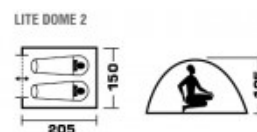

ПАЛАТКИ КЛАССИЧЕСКИЕ LITE DOME 2

Артикул: 70120

Вес товара: 1.90 кг

Бюджетная легкая и прочная палатка Trek Planet Lite Dome 2 подойдет для выездов на природу выходного дня или велопутешествий.

Имеет неплохую вентиляцию, прочный пол.

Защитит от ветра и непродолжительного дождя.

*Цвет товара и комплектация могут отличаться от представленного на изображении

ОСОБЕННОСТИ МОДЕЛИ:

- Простая и быстрая установка,
- Тент палатки из полиэстера, с пропиткой PU водостойкостью 1000 мм, надежно защитит от дождя и ветра,
- Все швы проклеены,
- Каркас выполнен из прочного стекловолокна,
- Дно изготовлено из прочного армированного полиэтилена,
- Москитная сетка на входе в палатку в полный размер двери,
- Вентиляционное окно сверху палатки не дает скапливаться конденсату на стенках палатки,
- Внутренние карманы для мелочей,
- Возможность подвески фонаря в палатке,
- Для удобства транспортировки и хранения предусмотрен чехол с двумя ручками, закрывающийся на застежку-молнию.

ТЕХНИЧЕСКИЕ ХАРАКТЕРИСТИКИ

Количество мест	2
Цвет	Синий/серый
Размер	150 x 205 x 105
Тент	Полиэстер, пропитка PU
Водостойкость тента	1000
Пол	Армированный полиэтилен
Водостойкость пола	10000
Дуги	Стеклопластик 7,9 мм
Размер в чехле	10 x 10 x 61 см
Вес	1,9
Тип	Классические

Архангельск (8182)63-90-72
Астана (7172)727-132
Астрахань (8512)99-46-04
Барнаул (3852)73-04-60
Белгород (4722)40-23-64
Брянск (4832)59-03-52
Владивосток (423)249-28-31
Волгоград (844)278-03-48
Вологда (8172)26-41-59
Воронеж (473)204-51-73
Екатеринбург (343)384-55-89
Иваново (4932)77-34-06

Ижевск (3412)26-03-58
Иркутск (395)279-98-46
Казань (843)206-01-48
Калининград (4012)72-03-81
Калуга (4842)92-23-67
Кемерово (3842)65-04-62
Киров (8332)68-02-04
Краснодар (861)203-40-90
Красноярск (391)204-63-61
Курск (4712)77-13-04
Липецк (4742)52-20-81
Киргизия (996)312-96-26-47

Магнитогорск (3519)55-03-13
Москва (495)268-04-70
Мурманск (8152)59-64-93
Набережные Челны (8552)20-53-41
Нижний Новгород (831)429-08-12
Новокузнецк (3843)20-46-81
Новосибирск (383)227-86-73
Омск (3812)21-46-40
Орел (4862)44-53-42
Оренбург (3532)37-68-04
Пенза (8412)22-31-16
Казахстан (772)734-952-31

Пермь (342)205-81-47
Ростов-на-Дону (863)308-18-15
Рязань (4912)46-61-64
Самара (846)206-03-16
Санкт-Петербург (812)309-46-40
Саратов (845)249-38-78
Севастополь (8692)22-31-93
Симферополь (3652)67-13-56
Смоленск (4812)29-41-54
Сочи (862)225-72-31
Ставрополь (8652)20-65-13
Таджикистан (992)427-82-92-69

Сургут (3462)77-98-35
Тверь (4822)63-31-35
Томск (3822)98-41-53
Тула (4872)74-02-29
Тюмень (3452)66-21-18
Ульяновск (8422)24-23-59
Уфа (347)229-48-12
Хабаровск (8421)92-98-04
Челябинск (351)202-03-61
Череповец (8202)49-02-64
Ярославль (4852)69-52-93