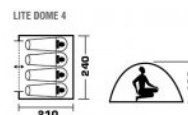

# ПАЛАТКИ КЛАССИЧЕСКИЕ LITE DOME 4

Артикул: 70124

Вес товара: 2.60 кг

Простая просторная четырехместная Trek Planet Lite Dome 4 легко и просто устанавливается.

Хороша для отдыха на природе в выходные или для вело похода. Неплохо вентилируется, защищает от дождя и ветра, имеет прочный пол.