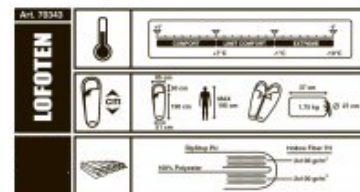

СПАЛЬНИКИ-КОКОНЫ LOFOTEN

Артикул: 70343

Вес товара: 1.75 кг

Легкий, комфортный и удобный 3-х сезонный спальник-кокон Trek Planet "Lofoten", прекрасно подойдет для длительных походов в весенне-осенний период.

Отличительная особенность спальника - вшитая в капюшон флисовая наволочка. Внешний материал: усиленный полиэстер Ripstop, внутренняя ткань: мягкий полиэстер (Cire).

Утеплен двумя слоями супер техничного 7-канального волокна Hollow Fiber.

ОСОБЕННОСТИ МОДЕЛИ:

- Конструкция капюшона и спальника анатомической формы,
- Удобный глубокий капюшон,
- 7-канальный наполнитель Hollow Fiber,
- Внешний материал: усиленный полиэстер RipStop,
- Внутренняя ткань: мягкий полиэстер (Cire),
- Молния (YKK, Япония) имеет два замка с обеих сторон,
- Тепловой ворот,
- Флисовая наволочка в капюшоне,
- Термоклапан вдоль молнии,
- Внутренний карман,
- Возможно состегивание спальников между собой (правая молния: артикул 70343-R),
- К спальнику прилагается компрессионный чехол из прочного полиэстера OXFORD для удобного хранения и переноски.

*Цвет товара и комплектация могут отличаться от представленного на изображении

ТЕХНИЧЕСКИЕ ХАРАКТЕРИСТИКИ

Цвет	Серый/синий
Тип	Кокон
Размер	220 x 85 (51) см
Серия	Трекинговые
t комфорт, С°	+7
t лимит комфорта, С°	-1
t экстрим, С°	-10
Внешний материал	Полиэстер RipStop
Внутренний материал	Полиэстер Cire
Утеплитель	7-канальный Hollowfiber 2x100г/м2
Размер в чехле	25 x 25 x 37 см
вес	1,75
Вид	Кокон