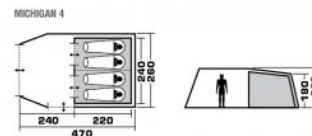

Единый адрес для всех регионов: ttc@nt-rt.ru || www.trek-planet.nt-rt.ru

ПАЛАТКИ КЕМПИНГОВЫЕ MICHIGAN 4

Артикул: 70241

Вес товара: 10.00 кг

Четырехместная двухслойная современная кемпинговая палатка TREK PLANET "Michigan 4" с вместительным светлым тамбуром и обзорными окнами. Благодаря москитной сетке на одном входе в тамбур в полный размер двери с одной стороны и огромному обзорному окну с другой стороны, достигается отличная вентиляция и отличный обзор из палатки!

ОСОБЕННОСТИ МОДЕЛИ:

- П-образная конструкция увеличивает полезное внутреннее пространство палатки по сравнению с традиционной конструкцией,
- Тент палатки из полиэстера с пропиткой PU надежно защищает от дождя и ветра,
- Все швы проклеены,
- Высокое, удобное, вместительное и светлое внутреннее помещение с двумя входами,
- Москитная сетка на одном входе в тамбур,
- Обзорное окно со шторкой в тамбуре,
- Дно из прочного водонепроницаемого армированного полиэтилена позволяет устанавливать палатку на жесткой траве, песчаной поверхности, глине и т.д.,
- Дуги из прочного стеклопластика,
- Внутренняя палатка из "дышащего" полиэстера, обеспечивает вентиляцию помещения и позволяет конденсату испаряться, не проникая внутрь палатки,
- Трехпозиционное вентиляционное окно в спальном отделении (закрыто, частично открыто, полностью открыто),
- Москитная сетка на каждом входе в спальное отделение в полный размер двери,
- Внутренние карманы для мелочей во внутренней палатке,
- Возможность подвески фонаря в палатке.

ТЕХНИЧЕСКИЕ ХАРАКТЕРИСТИКИ

Количество мест	4
Цвет	Песочный
Размер	260 x 470 x 200
Тент	Полиэстер, пропитка PU
Водостойкость тента	3000
Внутренняя палатка	Полиэстер "дышащий"
Размер внутренней палатки	240 x 220 x 180
Пол	Армированный полиэтилен
Водостойкость пола	10000
Дуги	Стеклопластик 11/12,7 мм
Размер в чехле	25 x 25 x 65 см
Вес	10
Тип	Кемпинговые