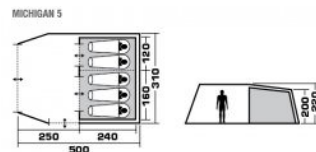

Единый адрес для всех регионов: ttc@nt-rt.ru || www.trek-planet.nt-rt.ru

ПАЛАТКИ КЕМПИНГОВЫЕ MICHIGAN 5

Артикул: 70243

Вес товара: 10.80 кг

Пятиместная двухслойная современная кемпинговая палатка TREK PLANET "Michigan 5" с вместительным светлым тамбуром и обзорными окнами. Благодаря москитной сетке на одном входе в тамбур в полный размер двери с одной стороны и огромному обзорному окну с другой стороны, достигается отличная вентиляция и отличный обзор из палатки!

*Цвет товара и комплектация могут отличаться от представленного на изображении

ТЕХНИЧЕСКИЕ ХАРАКТЕРИСТИКИ

Количество мест	5
Цвет	Песочный
Размер	310 x 500 x 220
Тент	Полиэстер, пропитка PU
Водостойкость тента	3000
Внутренняя палатка	Полиэстер "дышащий"
Размер внутренней палатки	240 x 280 x 200
Пол	Армированный полиэтилен
Водостойкость пола	10000
Дуги	Стеклопластик 12,7 мм
Размер в чехле	28 x 28 x 66 см
Вес	10.8
Тип	Кемпинговые