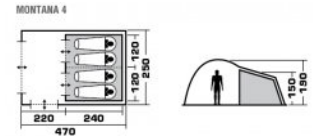

*Цвет товара и комплектация могут отличаться от представленного на изображении

ТЕХНИЧЕСКИЕ ХАРАКТЕРИСТИКИ

Количество мест	4
Цвет	Хаки
Размер	250 x 470 x 190
Тент	Полиэстер, пропитка PU
Водостойкость тента	3000
Внутренняя палатка	Полиэстер "дышащий"
Размер внутренней палатки	240 x 240 x 150
Пол	Армированный полиэтилен
Водостойкость пола	10000
Дуги	Стеклопластик 11/9,5 мм + сталь 16 мм
Размер в чехле	26 x 26 x 65 см
Вес	10,5
Тип	Кемпинговые