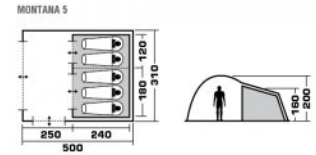

*Цвет товара и комплектация могут отличаться от представленного на изображении

ТЕХНИЧЕСКИЕ ХАРАКТЕРИСТИКИ

Количество мест	5
Цвет	Хаки
Размер	310 x 500 x 200
Тент	Полиэстер, пропитка PU
Водостойкость тента	3000
Внутренняя палатка	Полиэстер "дышащий"
Размер внутренней палатки	300 x 240 x 160
Пол	Армированный полиэтилен
Водостойкость пола	10000
Дуги	Стеклопластик 11/9,5 мм + сталь 16 мм
Размер в чехле	27 x 27 x 67 см
Вес	11,8
Тип	Кемпинговые