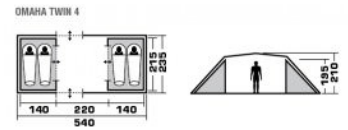

Единый адрес для всех регионов: ttc@nt-rt.ru || www.trek-planet.nt-rt.ru

ПАЛАТКИ КЕМПИНГОВЫЕ ОМАНА TWIN 4

Артикул: 70239

Вес товара: 14.20 кг

Четырехместная двухслойная современная кемпинговая палатка TREK PLANET "Омаһа Twin 4" с двумя отдельными спальными отделениями, отличной вентиляцией, большим и светлым внутренним помещением между спальными отделениями, позволяющим расположиться внутри всей семьей или небольшой компании отдыхающих. Благодаря москитной сетке на одном входе в тамбур в полный размер двери с одной стороны и огромному обзорному окну с другой стороны, достигается отличная вентиляция и отличный обзор из палатки!

*Цвет товара и комплектация могут отличаться от представленного на изображении

ТЕХНИЧЕСКИЕ ХАРАКТЕРИСТИКИ

| | |
|---------------------------|--------------------------|
| Количество мест | 4 |
| Цвет | Песочный |
| Размер | 235 x 540 x 210 |
| Тент | Полиэстер, пропитка PU |
| Водостойкость тента | 3000 |
| Внутренняя палатка | Полиэстер "дышащий" |
| Размер внутренней палатки | 215 x 140 x 195 |
| Пол | Армированный полиэтилен |
| Водостойкость пола | 10000 |
| Дуги | Стеклопластик 11/12,7 мм |
| Размер в чехле | 25 x 25 x 58 см |
| Вес | 11.6 |
| Тип | Кемпинговые |