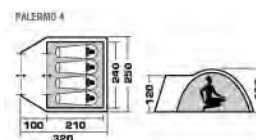

ПАЛАТКИ ПОХОДНЫЕ PALERMO 2

Артикул: 70162

Вес товара: 3.30 кг

Двухместная двухслойная трекинговая палатка Palermo 2 и имеет вместительный тамбур для вещей. Хорошо вентилируется, имеет прочный пол, защитит от ветра и дождя.

Идеально подойдет для отдыха на природе, походов, кемпинга.

Легко и просто устанавливается.

ОСОБЕННОСТИ МОДЕЛИ:

- Палатка легко и быстро устанавливается,
- Тент палатки из полиэстера, с пропиткой PU водостойкостью 3000 мм, надежно защитит от дождя и ветра,
- Все швы проклеены,
- Внутренняя палатка, выполненная из "дышащего" полиэстера, обеспечивает вентиляцию помещения и позволяет конденсату испаряться, не проникая внутрь палатки,
- Каркас выполнен из прочного стеклопластика,
- Дно изготовлено из прочного армированного полиэтилена,
- Удобная D-образная дверь на входе во внутреннюю палатку,
- Москитная сетка на входе в спальное отделение в полный размер двери,
- Вентиляционный клапан,
- Внутренние карманы для мелочей,
- Возможность подвески фонаря в палатке.
- Палатка упакована в сумку-чехол с ручками, застегивающуюся на застежку-молнию.

*Цвет товара и комплектация могут отличаться от представленного на изображении

ТЕХНИЧЕСКИЕ ХАРАКТЕРИСТИКИ

Количество мест	2
Цвет	Синий
Размер	160 x 300 x 110
Тент	Полиэстер, пропитка PU
Водостойкость тента	3000
Внутренняя палатка	Полиэстер "дышащий"
Размер внутренней палатки	150 x 210 x 110
Пол	Армированный полиэтилен
Водостойкость пола	10000
Дуги	Стеклопластик 7,9 мм
Размер в чехле	16 x 16 x 62 см
Вес	3,3
Тип	Походные