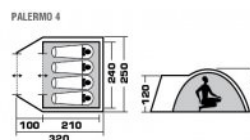

ТЕХНИЧЕСКИЕ ХАРАКТЕРИСТИКИ

Количество мест	4
Цвет	Синий
Размер	250 x 320 x 130
Тент	Полиэстер, пропитка PU
Водостойкость тента	3000
Внутренняя палатка	Полиэстер "дышащий"
Размер внутренней палатки	240 x 210 x 130
Пол	Армированный полиэтилен
Водостойкость пола	10000
Дуги	Стеклопластик 8,5 мм
Размер в чехле	19 x 19 x 62 см
Вес	4,5
Тип	Походные